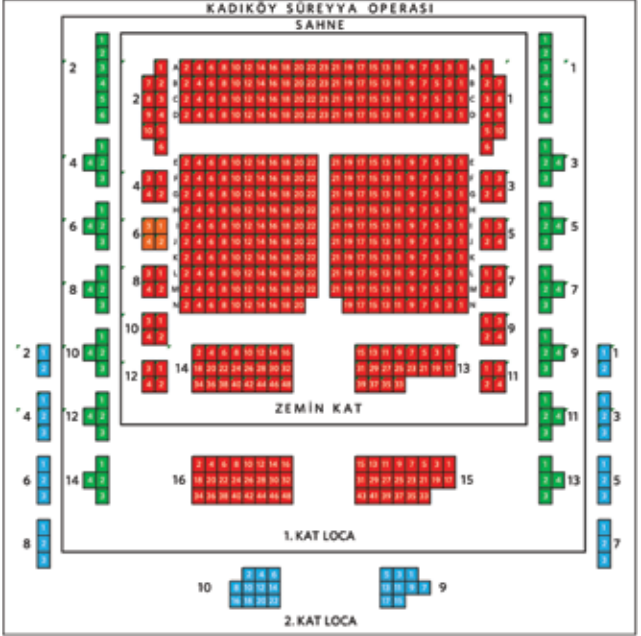

MEKÂN PLANLARI

İstanbul Lütfi Kırdar İCEC

İstanbul Lütfi Kırdar ICEC (17 Mayıs 2018 konseri)

KADIKÖY SÜREYYA OPERASI
SAHNE

BİFOKART ile

Borusan Sanat etkinliklerini
**öncelikli, ayrıcalıklı,
indirimli** izleyin