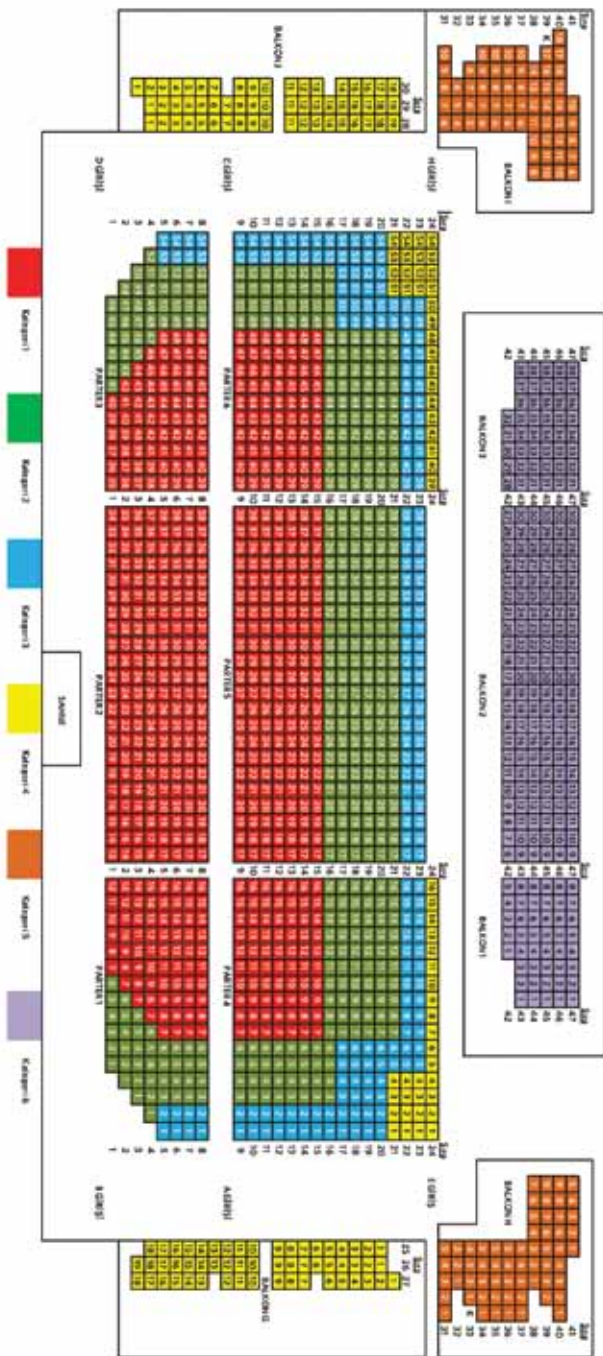

MEKÂN PLANLARI

İstanbul Lütfi Kırdar İCEC

İstanbul Lütfi Kırdar ICEC (17 Mayıs 2018 konseri)

KADIKÖY SÜREYYA OPERASI
SAHNE

BİFOKART ile

Borusan Sanat etkinliklerini
**öncelikli, ayrıcalıklı,
indirimli** izleyin