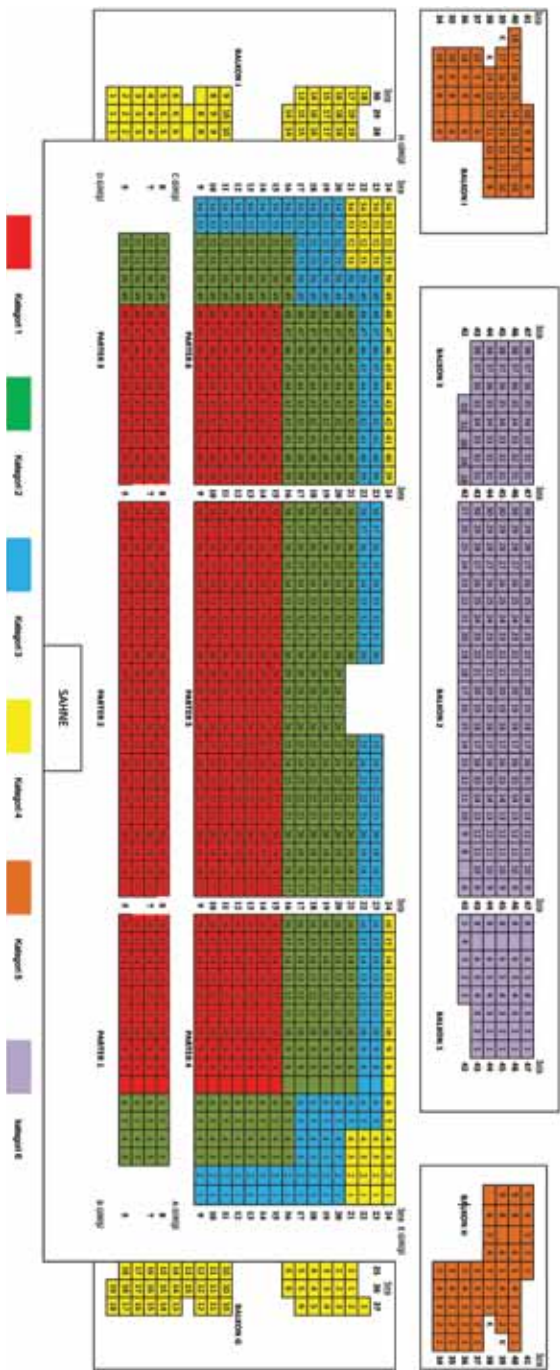

MEKÂN PLANLARI

İstanbul Lütfi Kırdar İCEC

İstanbul Lütfi Kırdar ICEC (17 Mayıs 2018 konseri)

KADIKÖY SÜREYYA OPERASI
SAHNE

BİFOKART ile

Borusan Sanat etkinliklerini
**öncelikli, ayrıcalıklı,
indirimli** izleyin